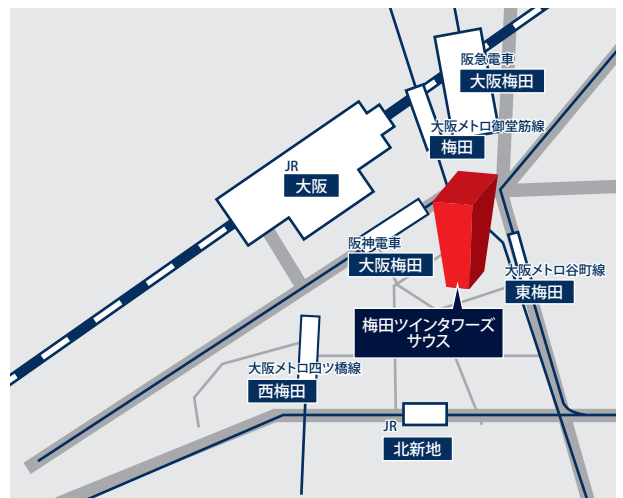

### <最寄り駅>

JR 浜松町駅 …………… 北口より徒歩1分  
都営 大門駅 …………… B1出口より徒歩1分

※東京ポートシティ竹芝 ポートホールより徒歩11分

## 大阪 10月19日(木)・20日(金)開催 梅田サウスホール

各ターミナルとは地下で直結。最寄り駅より、雨に濡れることなくご来場いただけます。阪神百貨店と同じ建物になります。

### <最寄り駅>

阪急 大阪梅田駅 …………… 徒歩7分

阪神 大阪梅田駅 …………… 徒歩1分

梅田駅(御堂筋線) …………… 徒歩1分

西梅田駅(四つ橋線) …… 徒歩3分

東梅田駅(谷町線) …………… 徒歩2分

JR 大阪駅 …………… 徒歩3分

JR 北新地駅 …………… 徒歩4分

### <住所>

〒530-0001 大阪市北区梅田1-13-1  
大阪梅田ツインタワーズ・サウス11階